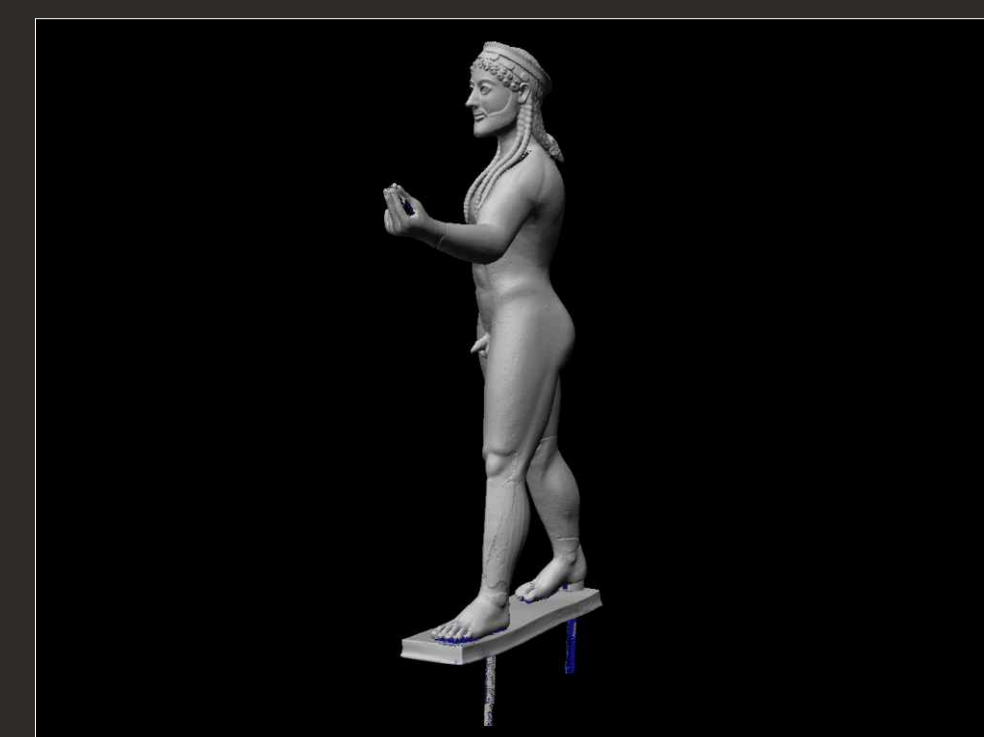

La statua bronzea del dio Zeus di Ugento

UNIVERSITÀ DEGLI STUDI DI LECCE

COORDINAMENTO SIBA
Coordinamento Servizi Informatici Bibliotecari
Universitari ed Interuniversitari

Acquisizione, modellazione e rappresentazione tridimensionale

Il dio Zeus

Statua bronzea del dio Zeus, capolavoro della toreutica magno-greca, rinvenuta ad Ugento nel 1961 e custodita nel "Museo Archeologico Nazionale di Taranto"

Modello 3D
della statua

Particolari
del modello 3D