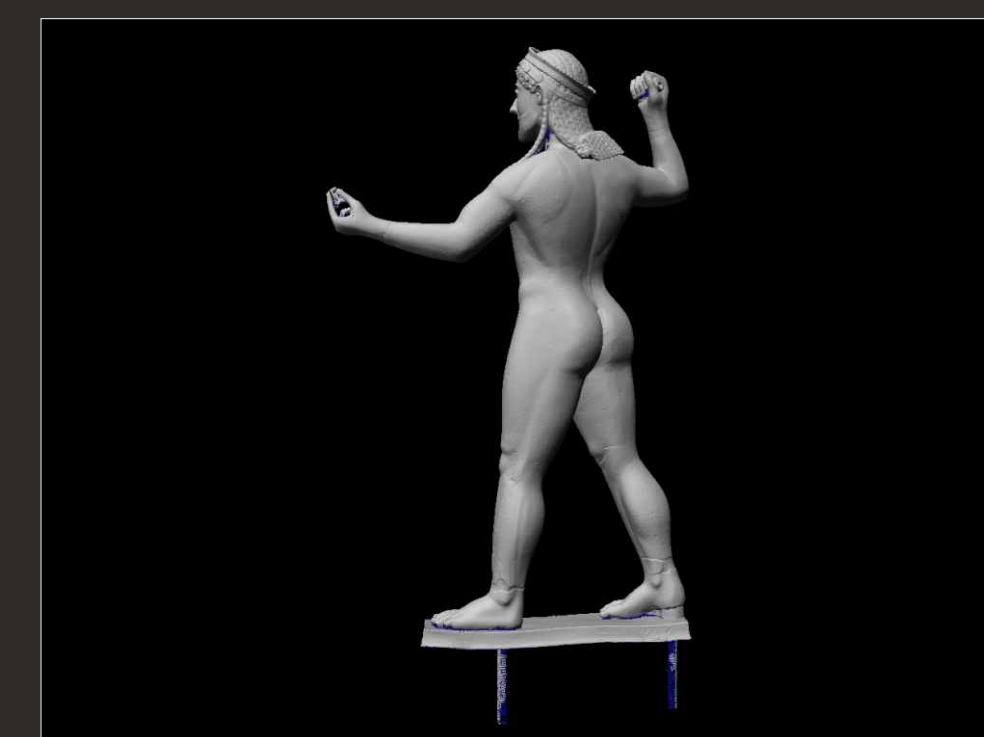

La statua bronzea del dio Zeus di Ugento

UNIVERSITÀ DEGLI STUDI DI LECCE

COORDINAMENTO SIBA
Coordinamento Servizi Informatici Bibliotecari
Universitari ed Interuniversitari

Acquisizione, modellazione e rappresentazione tridimensionale

Il dio Zeus

Statua bronzea del dio Zeus, capolavoro della toreutica magno-greca, rinvenuta ad Ugento nel 1961 e custodita nel "Museo Archeologico Nazionale di Taranto"

Modello 3D
della statua

Particolari
del modello 3D